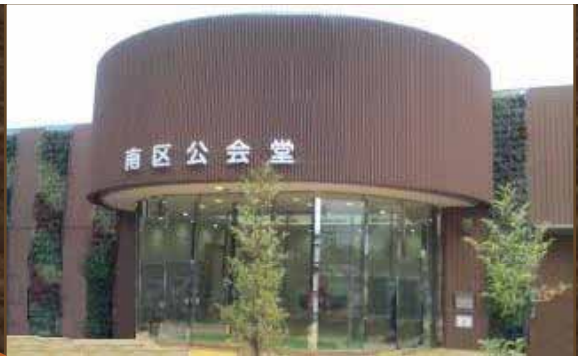

2012年1月10日(火)  
AM9:00~リニューアル  
**OPEN!**

フレスポ国立南内

フレスポホール (多目的)

ロビーエントランス

# 南区公会堂

1月5日(木)~9日(月) AM9:00~PM10:00  
プレオープン 施設開放(自由見学)

共用厨房

ベビーチェア付きトイレ

周辺マップ

場所 谷保3143番地の1 複合商業施設「フレスポ国立南」敷地内、土地面積 730.00㎡、建物延床面積 367.78㎡、建物構造 鉄骨造 平屋建 設備 フレスポホール(収容人員88名)、厨房(IH調理器等完備)、ロビー、だれでもトイレ等

問合せ先(1月5日より): 042 - 573 - 8880 (南区公会堂運営委員会)