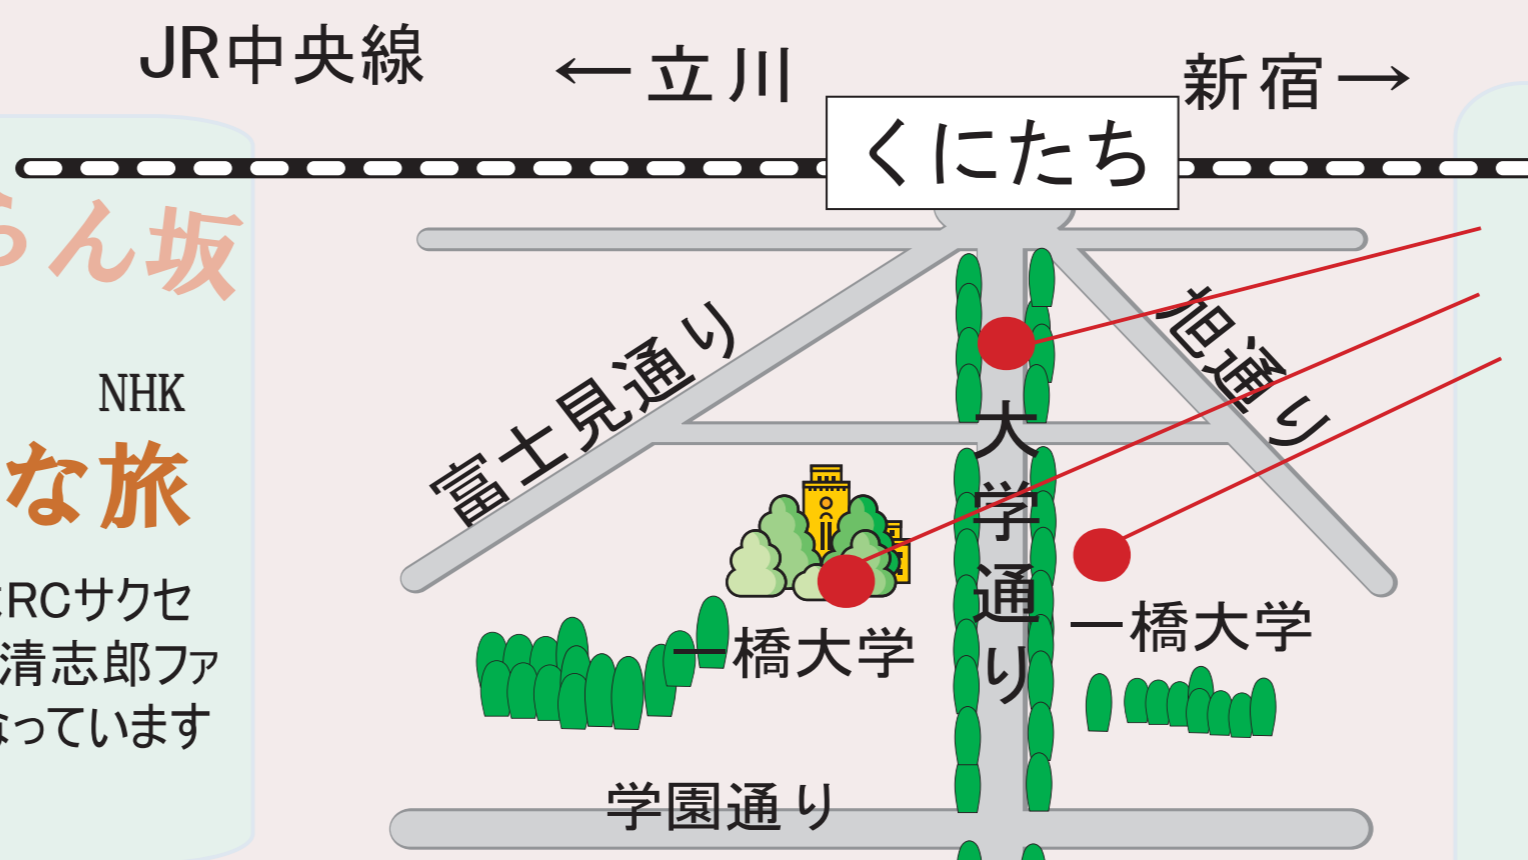

# くにたち ロケーションスポット

たまらん坂  
 ギャラリーや教室 多摩川  
 公園 大学キャンパス  
 レトロなお店 大学通り  
 国立市役所 田園風景  
 エコール辻 東京

市内の名店  
 日本テレビ  
**メレンゲの気持ち**  
 「石塚英彦の通りの達人」コーナー。市内のお店や農家さんが登場！

たまらん坂  
 NHK  
**小さな旅**  
 たまらん坂はRCサクセション、忌野清志郎ファンの聖地となっています

一橋大学&大学通り  
 映画 **容疑者Xの献身**  
 出演：福山雅治、柴崎コウ  
 フジドラマ **ヴォイス～命なき者の声～**  
 出演：瑛太、石原さとみ  
 TBSドラマ **エジソンの母**  
 出演：伊藤美咲、坂井真紀、谷原章介  
 一橋大学キャンパス、また国立駅前からまっすぐのびる大学通りは大変うつくしく、よくロケ地として使われます。一橋大兼松講堂は国の登録有形文化財に選ばれています。

小説・映画 **サイドカーに犬**  
 原作：長嶋有 映画化主演：竹内結子  
 原作者長嶋有さんにとって縁の深い国立市が数多く登場します。主人公たちの住むアパートは市内にある設定で、旧国立駅舎も登場。挿入歌にはRCサクセション。

TBSドラマ **ぼくの妹**  
 出演：オダギリジョー、長澤まさみ  
 さくら通り周辺の市内のマンションや公園がたくさん登場しました！

映画 **筆子その愛**  
 出演：常盤貴子、市川笑也  
 市内にある知的障害者の福祉施設、滝乃川学園の創始者夫妻の功績を辿った物語です。今でも全国で上映会が行われています。

TBSドラマ **特上カバチ!!**  
 出演：櫻井翔、堀北真希  
 国立市役所にていくつかのシーンを撮りました。主演二人も来庁！

映画 **電人ザボーガー**  
 出演：板尾創路 国立市役所  
 2011年ロードショー。国立市役所庁舎で撮影がありました。特撮ヒーローの主役を演じる板尾さん。激しいアクションが市役所内で繰り広げられました。

エコール辻 東京  
 映画 **ちょんまげぷりん**  
 出演：錦戸亮、ともさかりえ、鈴木福  
 市内にある調理、製菓のプロを育てる学校、「エコール辻 東京」が協力しています。製菓料理の指導、校舎も登場、先生方も出演なさっています！辻調グループは他にも映画、ドラマパリエティなど多くの食に関するメディアで活躍なさっています。